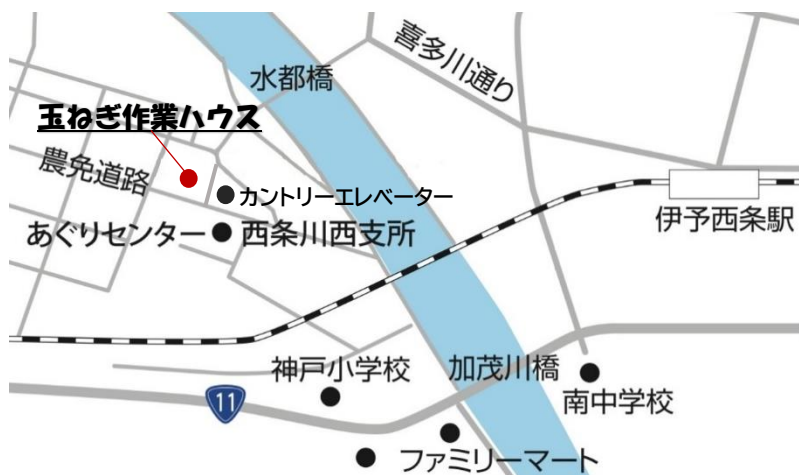

JAえひめ未来
JA EHIME MIRAI

第2回 JAえひめ未来

農機大展示会

とき

2月3日(金)・4日(土)

AM9:00-PM4:00(4日はPM3:00)

ところ

JAえひめ未来

玉ねぎ作業ハウス

(カントリーエレベーター西側)

住所：西条市中西新開 55-1

<出展メーカー>

井関・クボタ・やまびこ

丸山・サタケ

山本製作所

静岡製機