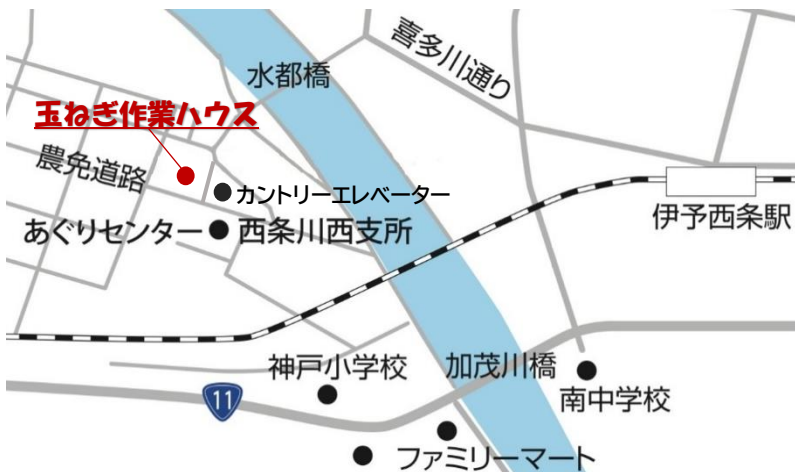

(カントリーエレベーター西側)

住所： 西条市中西新開 55-1

<出展メーカー>

井関・クボタ・やまびこ
丸山・サタケ
山本製作所
静岡製機
福農産業
太陽

来場記念品進呈♪

<主な展示品>

トラクター・田植機・コンバイン・中古機
管理機・草刈機・乾燥機 など

その他、農機具の日常点検方法などのご案内も致します。
気楽にお尋ね下さい。